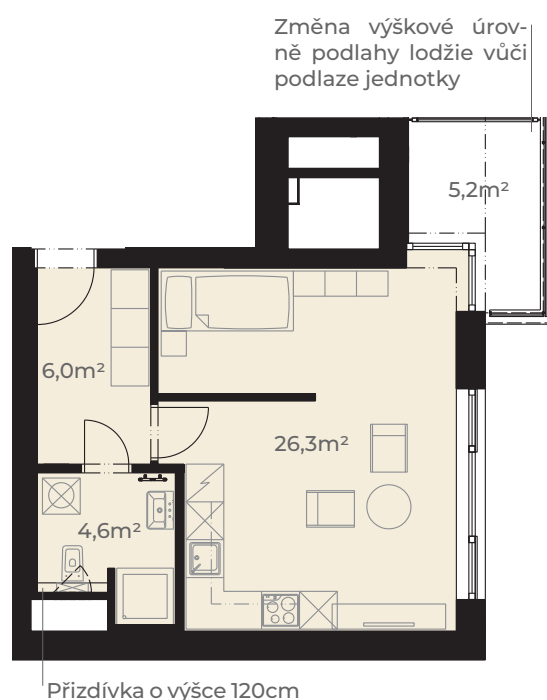

Předsíň	6,0 m <sup>2</sup>
Koupelna s wc	4,6 m <sup>2</sup>
Kuchyň + obývací pokoj	26,3 m <sup>2</sup>
<b>Užitná plocha jednotky</b>	<b>36,9 m<sup>2</sup></b>

Plocha vnitřních příček	1,8 m <sup>2</sup>
<b>Podlahová plocha jednotky</b>	<b>38,7 m<sup>2</sup></b>

Lodžie	5,2 m <sup>2</sup>
<b>Plocha celkem</b>	<b>43,9 m<sup>2</sup></b>

0m 5m  
Měřítko 1:120

Pohled z ulice Dělostřelecká

ulice Dělostřelecká